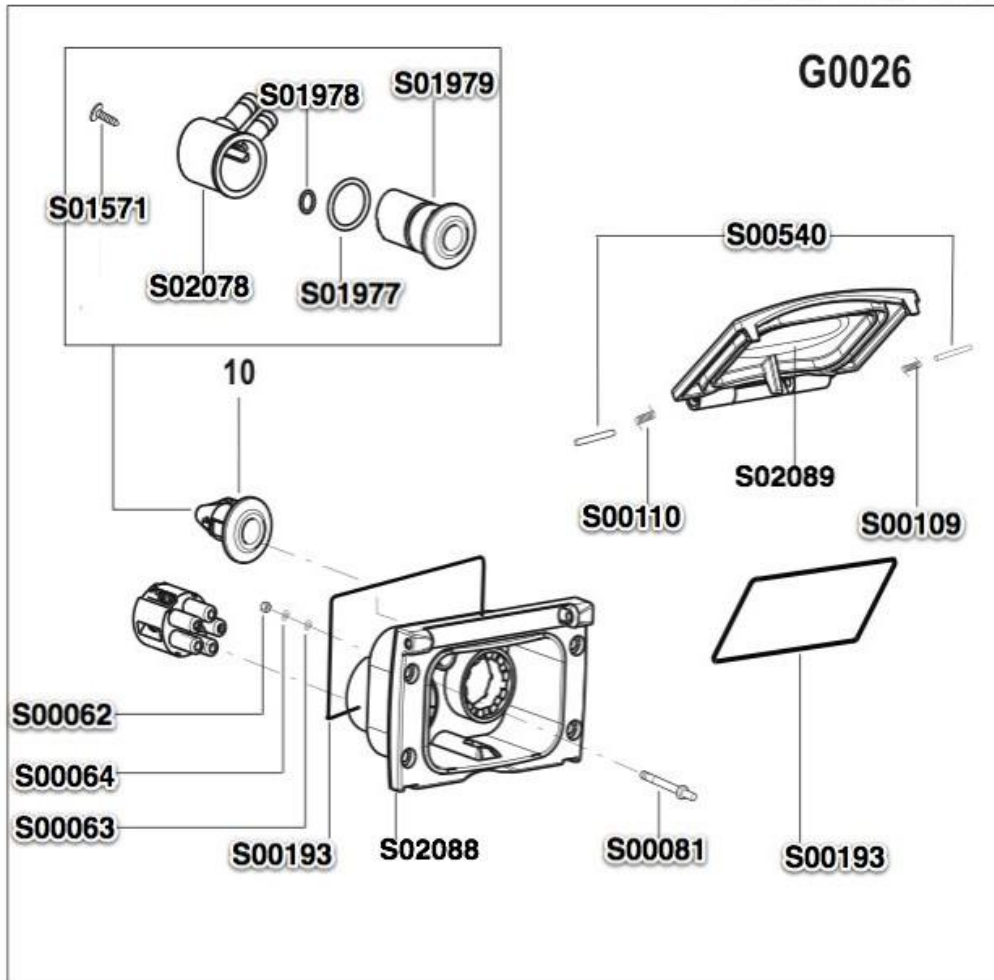

S01944

ROBBY FRONT SOCKET